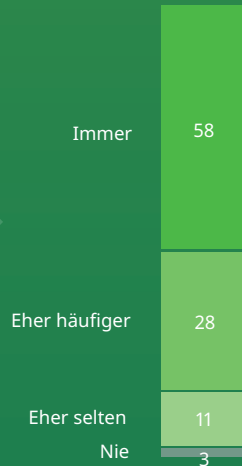

DAS TRAGEN VON FAHRRADHELMEN

Besitz eines Fahrradhelms

Häufigkeit der Nutzung eines Fahrradhelms

70%

der Befragten besitzen einen Fahrradhelm, mehr als die Hälfte davon nutzt ihn permanent.

Warum benutzen Sie keinen Fahrradhelm?

DER FAHRRADHELM IST IM DURCHSCHNITT 4 JAHRE ALT