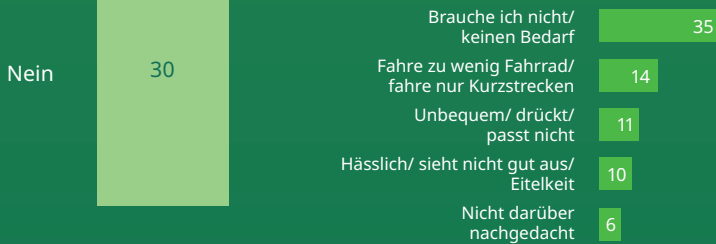

DAS TRAGEN VON FAHRRADHELMEN

Besitz eines Fahrradhelms

Häufigkeit der Nutzung eines Fahrradhelms

70%

der Befragten besitzen einen Fahrradhelm, mehr als die Hälfte davon nutzt ihn permanent.

Warum benutzen Sie keinen Fahrradhelm?

DER FAHRRADHELM IST IM DURCHSCHNITT 4 JAHRE ALT